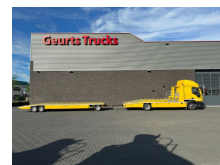

## Iveco -280 4X2 WITTEVEEN AUTOTRANSPORTER/DUBBEL LADER/OPRIJWAGEN/MACHINE TRANSPORTER + AANHANGER/TRAILER

**Extras**

+31 488 74 54 74  
info@geurtstrucks.com

Buskesdries 14  
6673 DP,  
Andelst  
netherlands

## General-specifications

<b>Id</b>	1790139
<b>Make</b>	Iveco
<b>Type</b>	-280 4X2 WITTEVEEN AUTOTRANSPORTER/DUBBEL LADER/OPRIJWAGEN/MACHINE TRANSPORTER + AANHANGER/TRAILER
<b>Year</b>	2018
<b>Mileage</b>	438.474 km
<b>Construction</b>	Car transporter
<b>Gross weight</b>	11.990 kg
<b>Emissionclass</b>	6