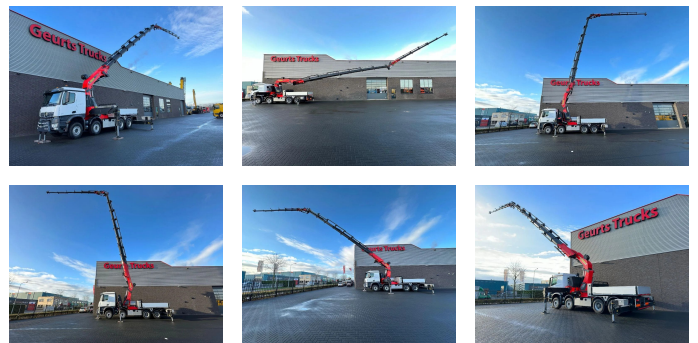

## Mercedes-Benz 8X4 TREKKER-BAKWAGEN COMBI + PALFINGER PK 135.002 G TEC7 + JIB PJ190 E DPS-C NEW/KRAAN/KRAN/CRANE/GRUA

**Extras**

+31 488 74 54 74  
info@geurtstrucks.com

Buskesdries 14  
6673 DP,  
Andelst  
netherlands

## General-specifications

<b>Id</b>	1789933
<b>Make</b>	Mercedes-Benz
<b>Type</b>	8X4 TREKKER-BAKWAGEN COMBI + PALFINGER PK 135.002 G TEC7 + JIB PJ190 E DPS-C NEW/KRAAN/KRAN/CRANE/GRUA
<b>Year</b>	2024
<b>Mileage</b>	883 km
<b>Construction</b>	Crane
<b>Emissionclass</b>	6

## Technical-specifications

<b>First registration date</b>	12-06-2024
<b>Fuel</b>	Diesel
<b>Transmission</b>	Automatic
<b>Vehicle identification number</b>	1259
<b>Axle configuration</b>	8x4
<b>Axle count</b>	4
<b>Power kw</b>	375
<b>Power hp</b>	510
<b>Lifting height</b>	3.600 cm
<b>Lifting capacity</b>	30.000 kg