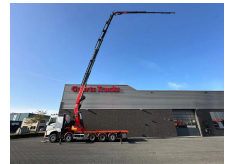

Volvo 10X4 + FASSI F1650RAL.2.28 + JIB L616L KRAAN/KRAN/CRANE/GRUA