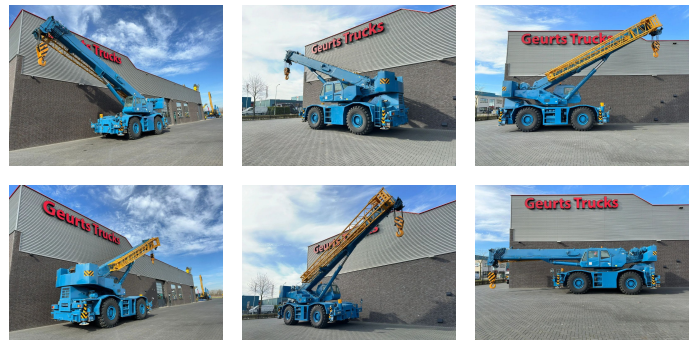

+31 488 74 54 74
info@geurtstrucks.com

Buskesdries 14
6673 DP,
Andelst
netherlands

Tadano GR-700E-1-00211 + JIB ROUGH TERRAIN CRANE/RT CRANE

General-specifications

Id	1790037
Merk	Tadano
Type	GR-700E-1-00211 + JIB ROUGH TERRAIN CRANE/RT CRANE
Bouwjaar	2008
Bedrijfsuren	6.034
Opbouw	Ruw-terreinkraan

Technical-specifications

Brandstof	Diesel
Voertuigidentificatienummer	6704
Ledig gewicht	48.485 kg
Aantal cilinders	6
Hefhoogte	6.400 cm
Hefcapaciteit	70.000 kg

Extra's

€ Op aanvraag