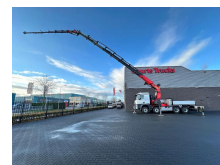

+31 488 74 54 74
info@geurtstrucks.com

Buskesdries 14
6673 DP,
Andelst
netherlands

Mercedes-Benz 8X4 TREKKER-BAKWAGEN COMBI + PALFINGER PK 135.002 G TEC7 + JIB PJ190 E DPS-C NEW/KRAAN/KRAN/CRANE/GRUA

Extra's

+31 488 74 54 74
info@geurtstrucks.com

Buskesdries 14
6673 DP,
Andelst
netherlands

General-specifications

Id	1789933
Merk	Mercedes-Benz
Type	8X4 TREKKER-BAKWAGEN COMBI + PALFINGER PK 135.002 G TEC7 + JIB PJ190 E DPS-C NEW/KRAAN/KRAN/CRANE/GRUA
Bouwjaar	2024
Tellerstand	883 km
Opbouw	Kraanwagen
Emissieklasse	6

Technical-specifications

Datum eerste toelating	12-06-2024
Brandstof	Diesel
Transmissie	Automaat
Voertuigidentificatienummer	1259
Asconfiguratie	8x4
Aantal assen	4
Vermogen in kw	375
Vermogen in pk	510
Hefhoogte	3.600 cm
Hefcapaciteit	30.000 kg