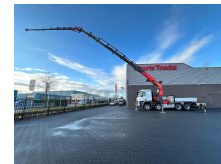

# Mercedes-Benz 8X4 TREKKER-BAKWAGEN COMBI + PALFINGER PK 135.002 G TEC7 + JIB PJ190 E DPS-C NEW/KRAAN/KRAN/CRANE/GRUA

## General-specifications

Id	1789933
Marca	Mercedes-Benz
Tipo	8X4 TREKKER-BAKWAGEN COMBI + PALFINGER PK 135.002 G TEC7 + JIB PJ190 E DPS-C NEW/KRAAN/KRAN/CRANE/GRUA
Año de construcción	2024
Kilometraje	883 km
Construcción	Grúa
Clase emisión	6