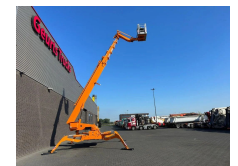

# Teupen LEO 36T TELESCOPIC SPIDER HOOGWERKER/ARBEITSBUHNE/AERIAL WORK PLATFORM DIESEL/ELECTRIC

## General-specifications

<b>Id</b>	1789822
<b>Marca</b>	Teupen
<b>Tipo</b>	LEO 36T TELESCOPIC SPIDER HOOGWERKER/ARBEITSBUHNE/AERIAL WORK PLATFORM DIESEL/ELECTRIC
<b>Año de construcción</b>	2016
<b>Horas de funcionamiento</b>	1.900
<b>Construcción</b>	Vehículo con plataforma elevadora

## Technical-specifications

<b>Combustible</b>	Diesel / Electrico
<b>Elevación de altura</b>	3.350 cm
<b>Capacidad de elevación</b>	200 kg

€ Op aanvraag

**Extras**