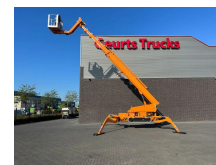

Technical-specifications

Combustible	Diesel / Electrico
Elevación de altura	3.350 cm
Capacidad de elevación	200 kg