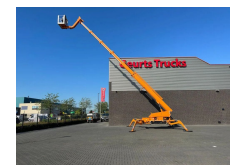

Technical-specifications

Combustible	Diesel / Electrico
Elevación de altura	3.350 cm
Capacidad de elevación	200 kg