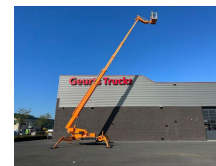

Technical-specifications

Combustible	Diesel / Electrico
Elevación de altura	3.350 cm
Capacidad de elevación	200 kg