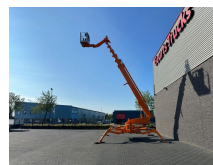

Technical-specifications

Combustible	Diesel / Electrico
Elevación de altura	3.350 cm
Capacidad de elevación	200 kg