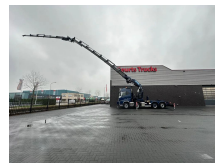

+31 488 74 54 74
info@geurtsstrucks.com

Buskesdries 14
6673 DP,
Andelst
netherlands

Volvo 8X2 + EFFER 1855/8S + JIB 6S HEAVY DUTY KRAAN/KRAN/CRANE/GRUA

General-specifications

Id	1789958
Marke	Volvo
Typ	8X2 + EFFER 1855/8S + JIB 6S HEAVY DUTY KRAAN/KRAN/CRANE/GRUA
Baujahr	2018
Kilometerstand	124.471 km
Konstruktion	Kranwagen
Schadstoffklasse	6

Technical-specifications

Kraftstoffart	Diesel
Getriebe	Automatik
Radformel	8x2
Anzahl der achsen	4
Gewicht	30.455 kg
Hubhöhe	3.600 cm
Tragkraft	26.180 kg

€ Auf anfrage

Extras

Aluminium-Kraftstofftank	Navigationssystem
Antiblockiersystem	Nebelleuchten
Elektrische Fensterheber	Partikelfilter
Elektrisch verstellbare Außenspiegel	Schlafkabine
Geräuscharm	Sonnenschutzklappe
Geschwindigkeitsbegrenzer	Stabilitätskontrolle
Geschwindigkeitsregelanlage	Standheizung
Klimaanlage	Werkzeugkasten
Kühlschrank	Zapfwelle (PTO)
Luftfederung	Zentralverriegelung
Lufthorn	Zugmaul