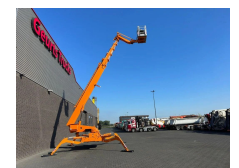

# Teupen LEO 36T TELESCOPIC SPIDER HOOGWERKER/ARBEITSBUHNE/AERIAL WORK PLATFORM DIESEL/ELECTRIC

## General-specifications

Id	1789822
Marke	Teupen
Typ	LEO 36T TELESCOPIC SPIDER HOOGWERKER/ARBEITSBUHNE/AERIAL WORK PLATFORM DIESEL/ELECTRIC
Baujahr	2016
Betriebsstd.	1.900
Konstruktion	Hebebühne

## Technical-specifications

Kraftstoffart	Diesel / Elektrisch
Hubhöhe	3.350 cm
Tragkraft	200 kg

€ Auf anfrage

**Extras**