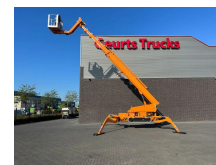

Technical-specifications

Kraftstoffart	Diesel / Elektrisch
Hubhöhe	3.350 cm
Tragkraft	200 kg